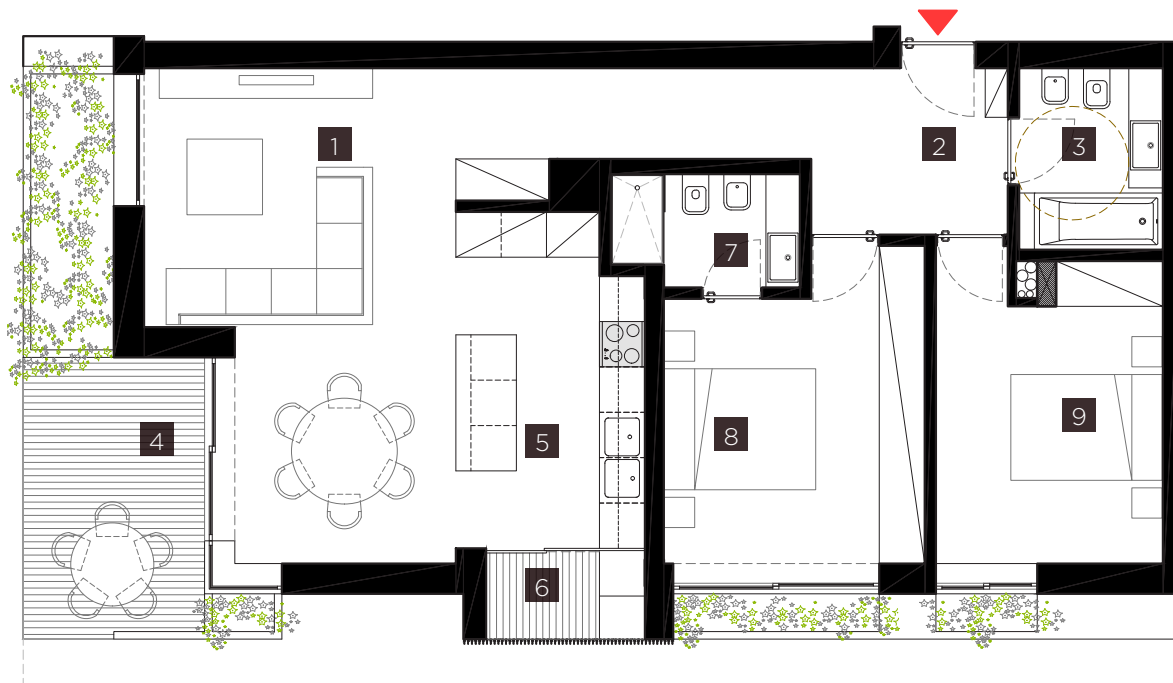

T1 C . D

48 m² ABP INTERIOR | SURFACE PRIVEE INTERIEURE
1 LUGAR DE ESTACIONAMENTO | PLACE DE PARKING

LEGENDA LEGENDE

1 Casa de Banho Salle de Bain	4 m ²
2 Hall	2 m ²
3 Kitchenette	5 m ²
4 Quarto Chambre	11 m ²
5 Sala Salle	15 m ²
6 Varanda Balcon	4 m ²

T2 B

98 m² ABP INTERIOR | SURFACE PRIVEE INTERIEURE
1 LUGAR DE ESTACIONAMENTO | PLACE DE PARKING

LEGENDA LEGENDE

1 Sala Salle	23 m ²
2 Circulação Circulation	12 m ²
3 Casa de Banho Salle de Bain	4 m ²
5 Kitchenette	10 m ²
7 Casa de Banho Salle de Bain	3 m ²
8 Suite	13 m ²
9 Quarto Chambre	11 m ²
6 Lavandaria Buanderie	2 m ²
4 Varanda Balcon	8 m ²