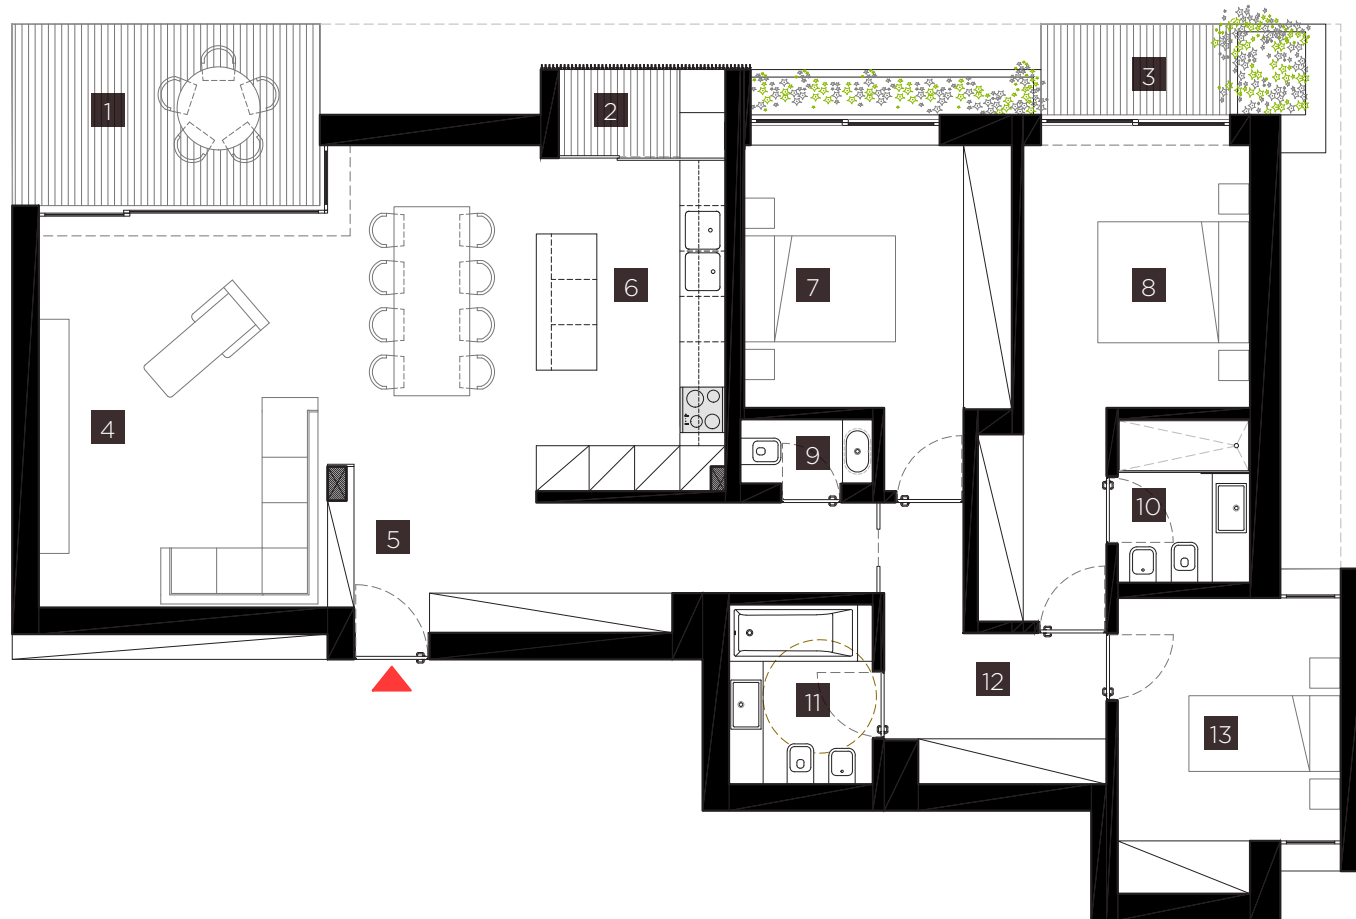

T3 F

136 m² ABP INTERIOR | SURFACE PRIVEE INTERIEURE
2 LUGARES DE ESTACIONAMENTO | PLACES DE PARKING