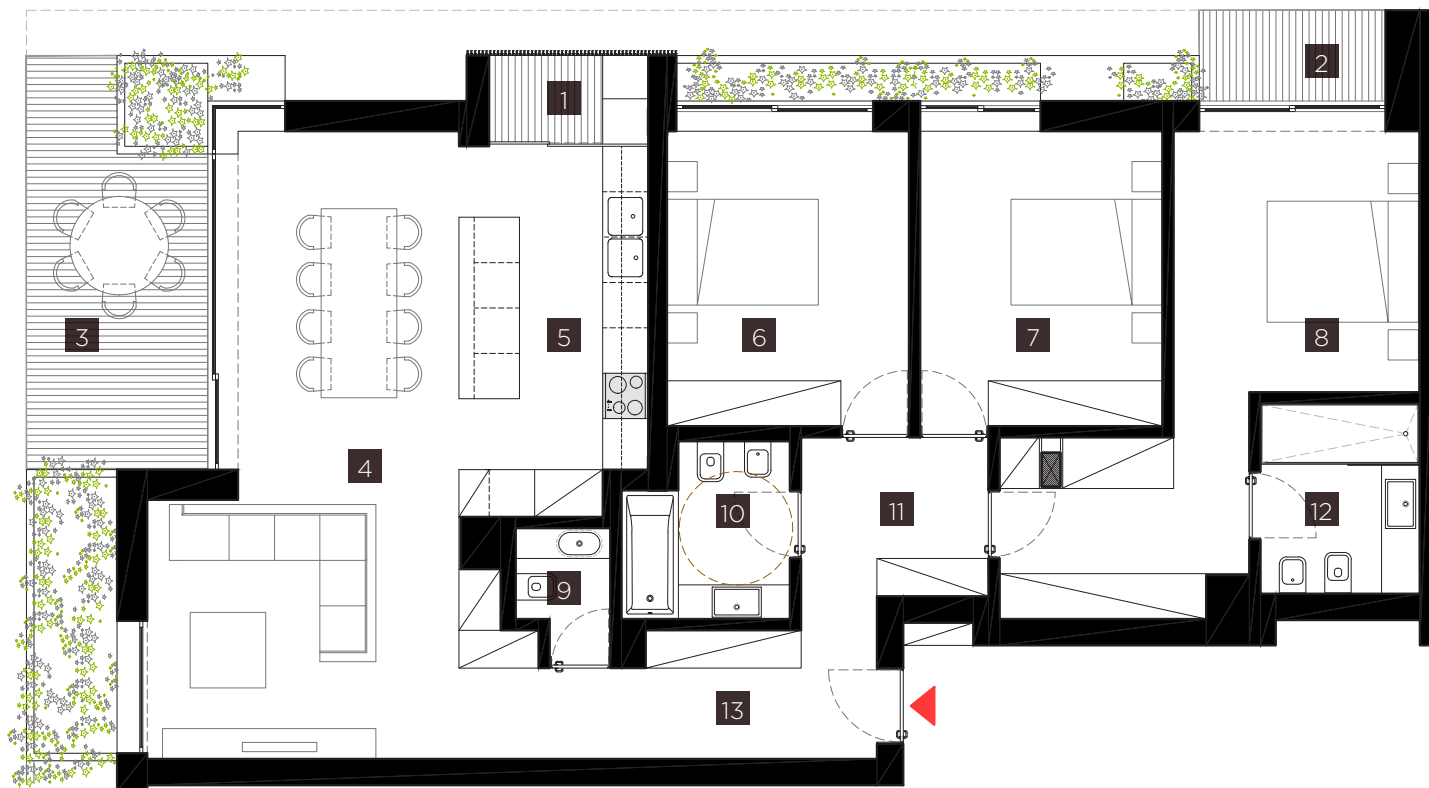

T1 C . D

48 m² ABP INTERIOR | SURFACE PRIVEE INTERIEURE
1 LUGAR DE ESTACIONAMENTO | PLACE DE PARKING

LEGENDA LEGENDE

1 Casa de Banho Salle de Bain	4 m ²
2 Hall	2 m ²
3 Kitchenette	5 m ²
4 Quarto Chambre	11 m ²
5 Sala Salle	15 m ²
6 Varanda Balcon	4 m ²

T2 E

91 m² ABP INTERIOR | SURFACE PRIVEE INTERIEURE
1 LUGAR DE ESTACIONAMENTO | PLACE DE PARKING

LEGENDA LEGENDE

1 Kitchenette	8 m ²
2 Hall	5 m ²
3 Casa de Banho Salle de Bain	5 m ²
4 Casa de Banho Salle de Bain	3 m ²
5 Sala Salle	21 m ²
6 Quarto Chambre	11 m ²
7 Suite	16 m ²
8 Varanda + Lavandaria Balcon + Buanderie	8 m ²
9 Varanda Balcon	3 m ²

T3 A

137 m² ABP INTERIOR | SURFACE PRIVEE INTERIEURE

2 LUGARES DE ESTACIONAMENTO | PLACES DE PARKING

LEGENDA LEGENDE

4 Sala Salle	28 m ²
5 Kitchenette	11 m ²
6 Quarto Chambre	12 m ²
7 Quarto Chambre	12 m ²
8 Suite	19 m ²
9 Lavabo Toilette	2 m ²
10 Casa de Banho Salle de Bain	4 m ²
11 Circulação Circulation	6 m ²
12 Casa de Banho Salle de Bain	5 m ²
13 Hall	8 m ²
1 Lavandaria Buanderie	2 m ²
2 Varanda Balcon	3 m ²
3 Varanda Balcon	11 m ²