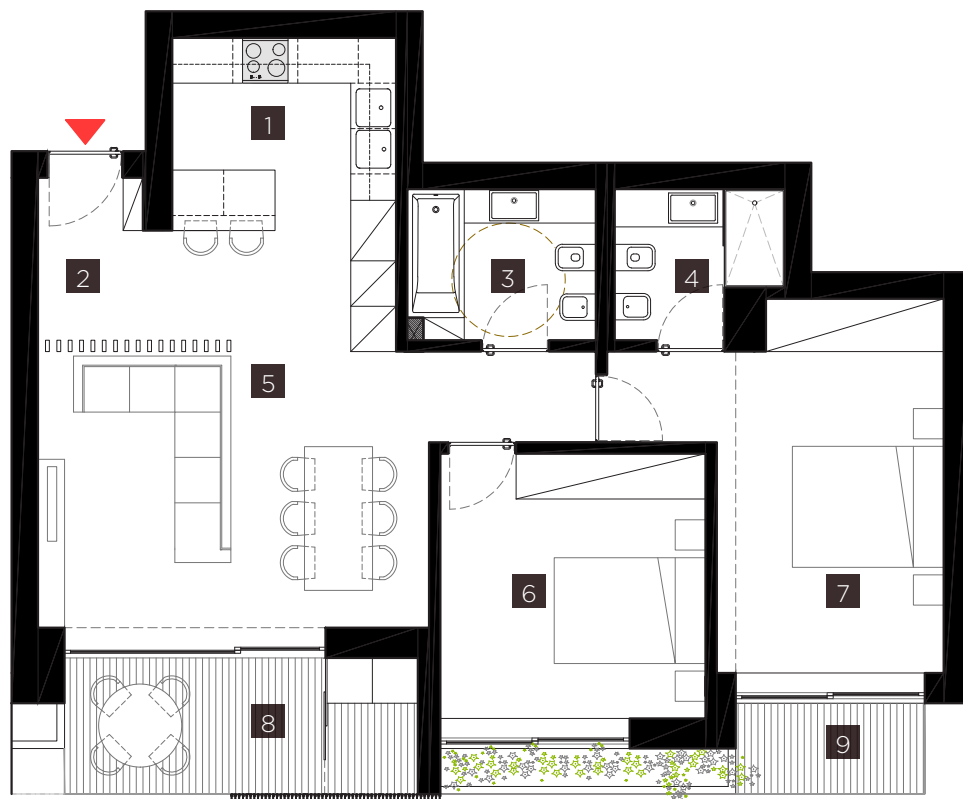

T1 C . D

48 m² ABP INTERIOR | SURFACE PRIVEE INTERIEURE
1 LUGAR DE ESTACIONAMENTO | PLACE DE PARKING

LEGENDA LEGENDE

1 Casa de Banho Salle de Bain	4 m ²
2 Hall	2 m ²
3 Kitchenette	5 m ²
4 Quarto Chambre	11 m ²
5 Sala Salle	15 m ²
6 Varanda Balcon	4 m ²

T2 B

98 m² ABP INTERIOR | SURFACE PRIVEE INTERIEURE
1 LUGAR DE ESTACIONAMENTO | PLACE DE PARKING

LEGENDA LEGENDE

1 Sala Salle	23 m ²
2 Circulação Circulation	12 m ²
3 Casa de Banho Salle de Bain	4 m ²
5 Kitchenette	10 m ²
7 Casa de Banho Salle de Bain	3 m ²
8 Suite	13 m ²
9 Quarto Chambre	11 m ²
6 Lavandaria Buanderie	2 m ²
4 Varanda Balcon	8 m ²

T2 E

91 m² ABP INTERIOR | SURFACE PRIVEE INTERIEURE
1 LUGAR DE ESTACIONAMENTO | PLACE DE PARKING

LEGENDA LEGENDE

1 Kitchenette	8 m ²
2 Hall	5 m ²
3 Casa de Banho Salle de Bain	5 m ²
4 Casa de Banho Salle de Bain	3 m ²
5 Sala Salle	21 m ²
6 Quarto Chambre	11 m ²
7 Suite	16 m ²
8 Varanda + Lavandaria Balcon + Buanderie	8 m ²
9 Varanda Balcon	3 m ²